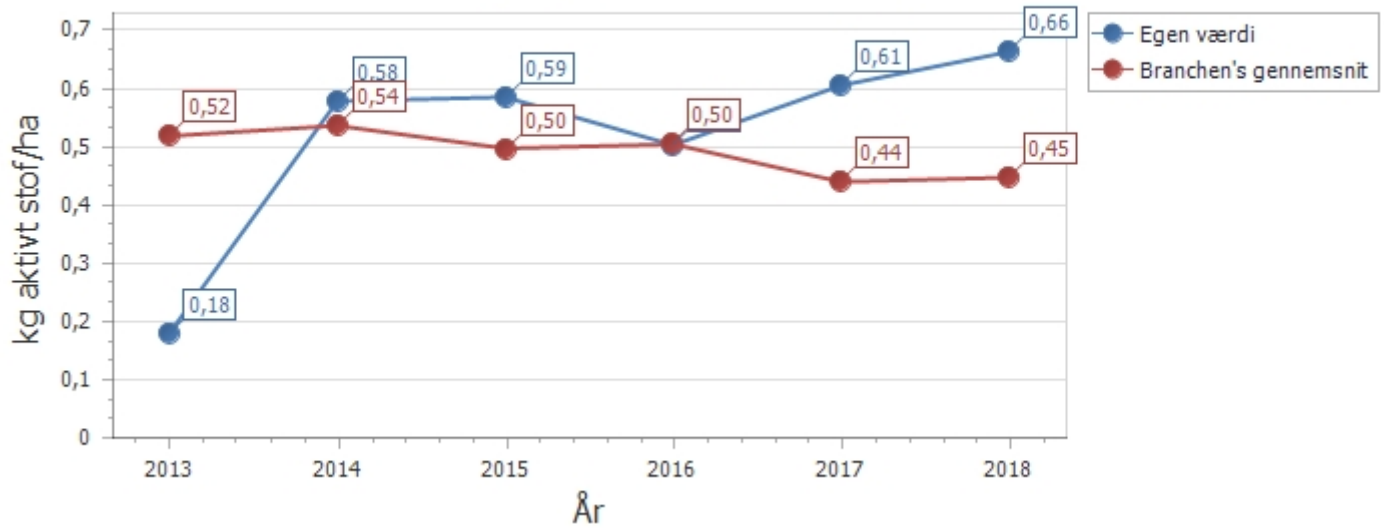

Sprøjtemiddelforbrug

Egen værdi	Middelværdi	År
0,18	0,52	2013

0,58	0,54	2014
------	------	------

0,59	0,50	2015
------	------	------

0,50	0,50	2016
------	------	------

0,61	0,44	2017
------	------	------