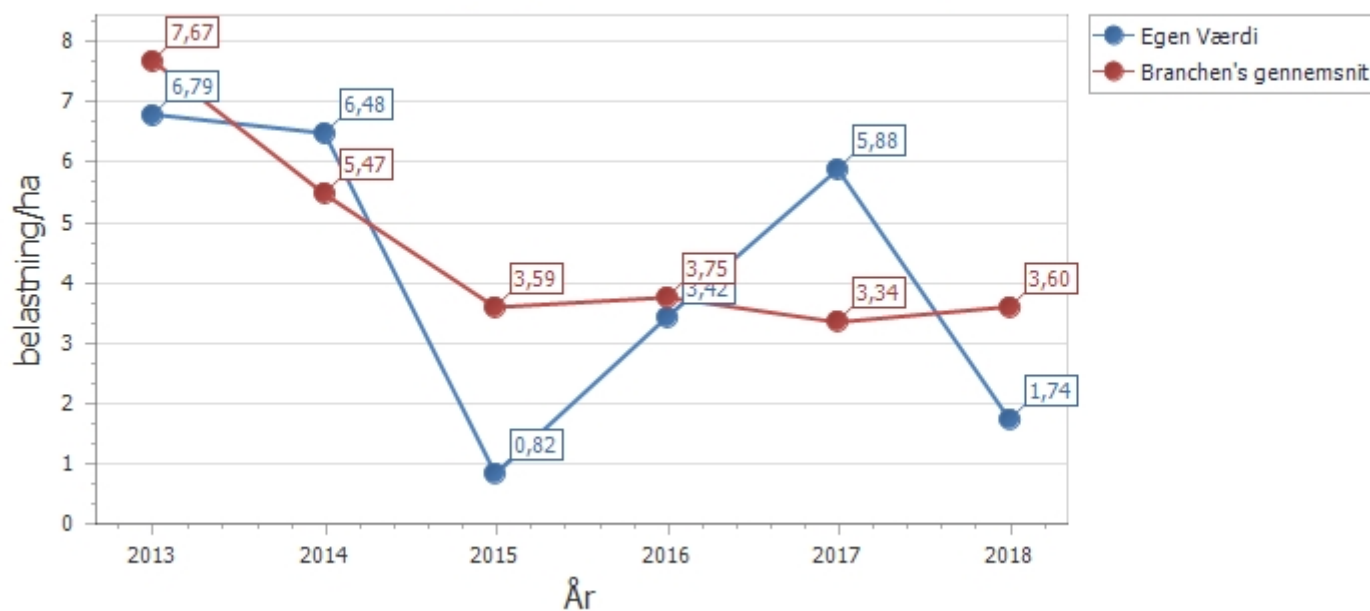

Sprøjtemiddelbelastning

Egen værdi	Middelværdi	År
6,79	7,67	2013

6,48	5,47	2014
------	------	------

0,82	3,59	2015
------	------	------

3,42	3,75	2016
------	------	------

5,88	3,34	2017
------	------	------

Sprøjtemiddelbelastning

Miljøministeriet
Miljøstyrelsen

1,74

3,60

2018